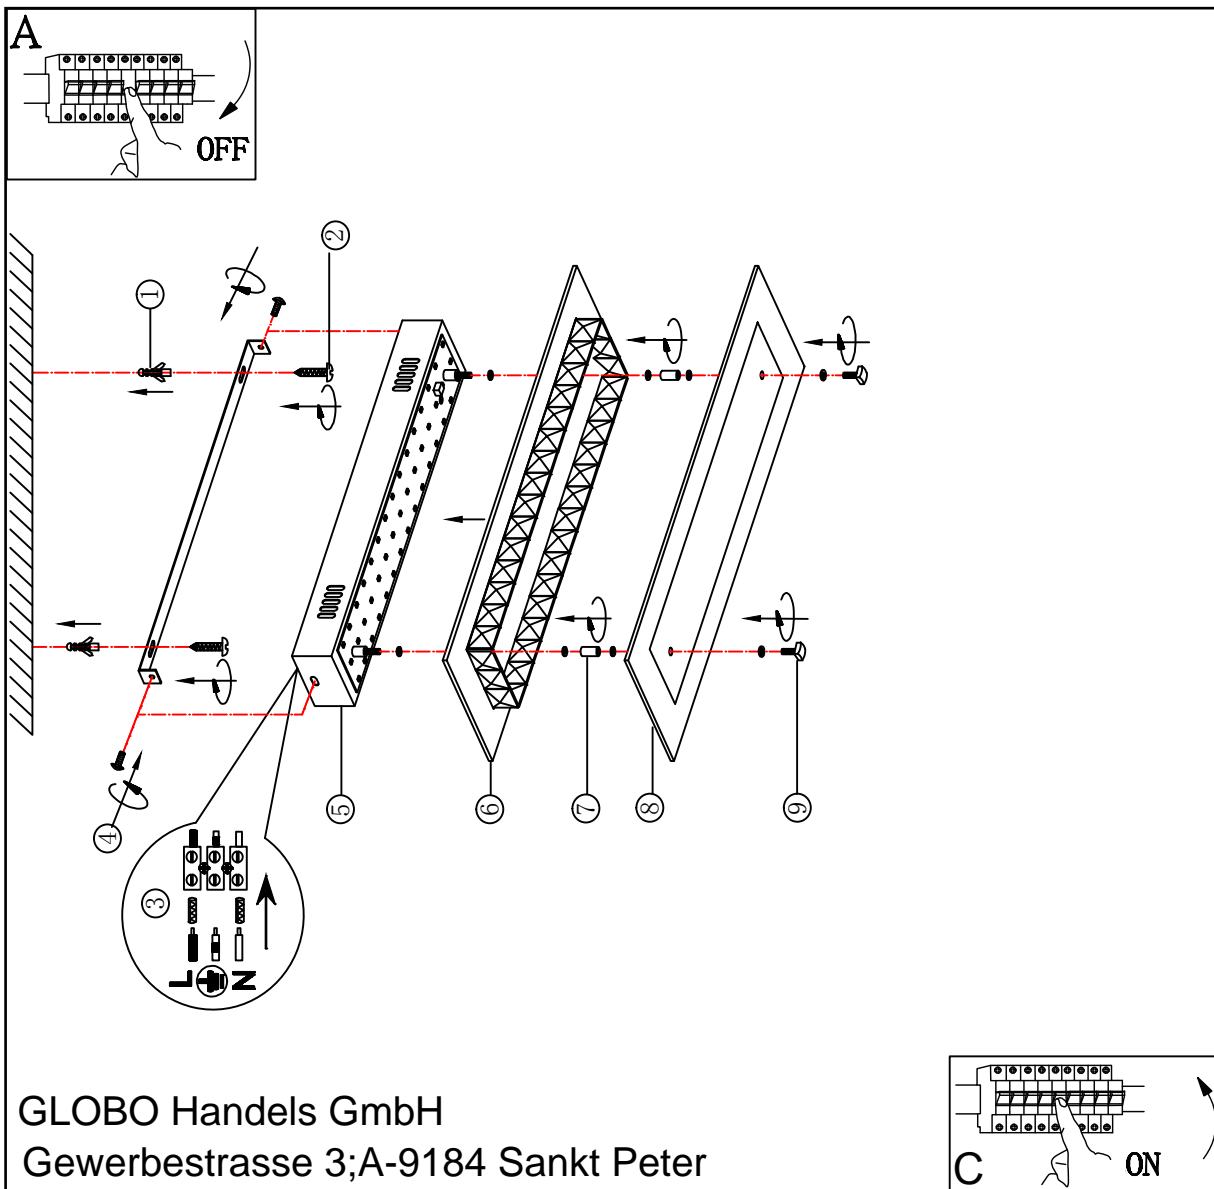

## 49344W

**DE****Lichtquelle:**

Die Lichtquelle ist nicht tauschbar, weil sie konstruktionsbedingt fest mit dem umgebenden Produkt verbunden ist.

Dieses Produkt enthält eine Lichtquelle der Energieeffizienzklasse G.